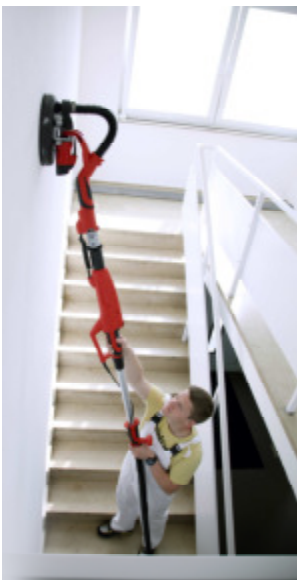

Art.	i	4006150		Watt		Ømm		CE		TECMIX
17600	TM LHS 600 [230V - CH]	17600-4	2	600	0- 1000	225	3,9