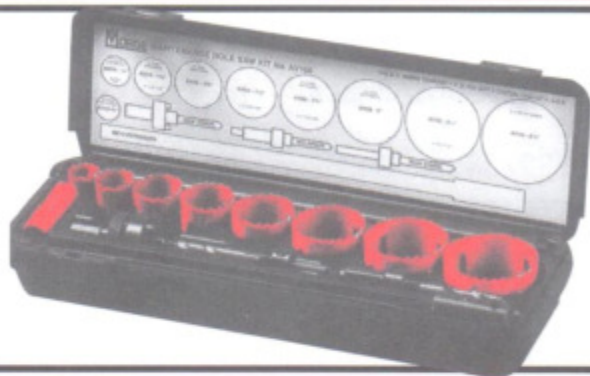

651 009 13-teilig/13 pcs

22/29/35/44/51/64/76/92/105/114 mm Ø
+ 3 Aufspanndorne + 3 arbres de montage

~~329.-~~ **275.-**

651 010 13-teilig/13 pcs

19/22/29/35/38/44/51/57/64 mm Ø
+ 3 Aufspanndorne + Verlängerung
+ 3 arbres de montage + allonge
besonders günstig **très avantageux**

~~235.-~~ **195.-**

651 011 5-teilig/5 pcs

76/92/105/114 mm Durchmesser/diamètre
+ 1 Aufspanndorn + 1 arbre de montage
für Einbauleuchten **pour lampes à encastrer**

~~198.-~~ **189.-**

651 012 19-teilig/19 pcs ~~468.-~~ **370.-**