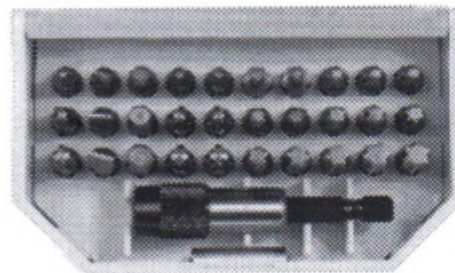

NEU im SORTIMENT

Pocket-Box

praktisches Sortiment für Bau und Montage, schnelle Entnahme und auf die Praxis ausgerichtete Zusammenstellung, solide Metallbox
 Inhalt: 30 Schrauberbits + 1 Magnethalter mit Spannring
 Ph1 Ph1 Ph2 Ph2 Ph2 Ph3
 Pz1 Pz1 Pz2 Pz2 Pz2 Pz3
 flach 5/6/7mm, Inbus 3/4/5 mm
 Tx10 Tx15 Tx20 Tx25 Tx30 Tx40
 Tx10 Tx15 Tx20 Tx25 Tx30 Tx40
 1 Magnethalter m/Spannring

550 120

45.—

NOUVEAUTES

Pocket-Box

un assortiment et une petite réserve embouts de tournevis les plus demandés, pour le montage et le chantier, boîte métallique solide.
 Contient 30 embouts + 1 porte-embouts avec jonc.
 Ph1 Ph1 Ph2 Ph2 Ph2 Ph3
 Pz1 Pz1 Pz2 Pz2 Pz2 Pz3
 plats 5/6/7mm, Imbus 3/4/5 mm
 Tx10 Tx15 Tx20 Tx25 Tx30 Tx40
 Tx10 Tx15 Tx20 Tx25 Tx30 Tx40
 1 porte-outils avec jonc

550 120

45.—

Bit-Box mit Gürtelclip

schlagfestes Kunststoffgehäuse
 Inhalt 30 Schrauberbits + 1 Schnellspann-Magnethalter
 je 3 x Pz1, Pz2, Pz3, Tx10, Tx15, Tx20, Tx25, Tx30, Tx40, je 1 Inbus 4,5,6 mm

551 140