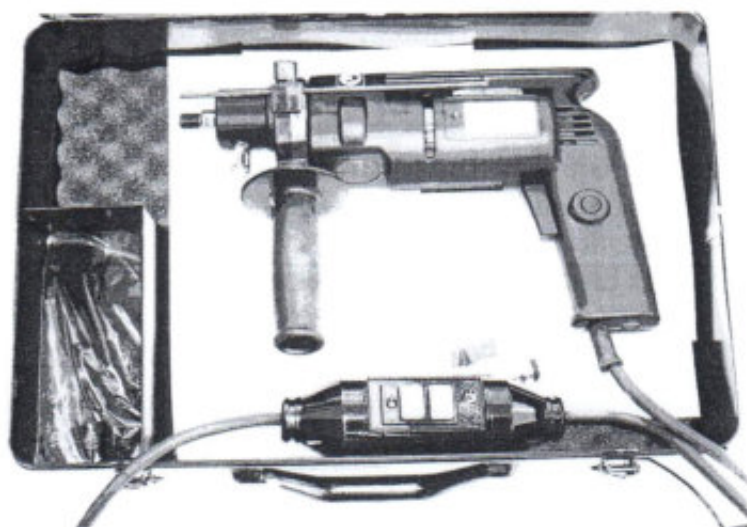

Diamant-Bohrtechnik

Neuheit!
Nouveauté

Diamant-Bohrmaschine 4—12 mm

Für harte Fliesen, Feinsteinzeug und Naturstein (Granit etc.) Eine echte Diamantbohrmaschine mit Wasserzuführung in die Edelstahl-Spindel M12x1,5 mm. 0-8000 T/min., Leistung 700 Watt, 230 Volt. Sehr schnelle Bohrungen und exakte Führung dank verstellbarem Zusatzhandgriff. Komplett betriebsbereit mit Wasserzufuhr mit Absperrhahnen, Schlauchkupplung, PRCD-Schutz im Kabel, in solidem Metallkoffer.

Ohne Diamantbohrer

Nr. 710 017

Perceuse pour forets diamantés 4—12 mm

Pour le carrelage dur, le grès et pierre naturelle (granite, marbre). Une véritable perceuse pour forets diamantés avec amnée d'eau intégré dans dans l'axe en acier inox, M12x1,5 mm. 0—8000 t/min, puissance 700 watt, 230 volt. Perçage rapide et aisé grace à la poignée auxiliaire réglable. Prêt à l'emploi avec raccord, Sécurité PRCD montée dans le câble, coffre mét.

Sans forets diamantés

Fr. 950.—

Wasserpumpe

Wasserpumpe, passend zu allen Diamant-Bohrmaschinen, 10 l Inhalt, komplett montiert mit Schlauch

Nr. 710 080

Pompe à l'eau

pour toutes les perceuse pour forets diamantés 10 l, complet avec tuyeau et raccords